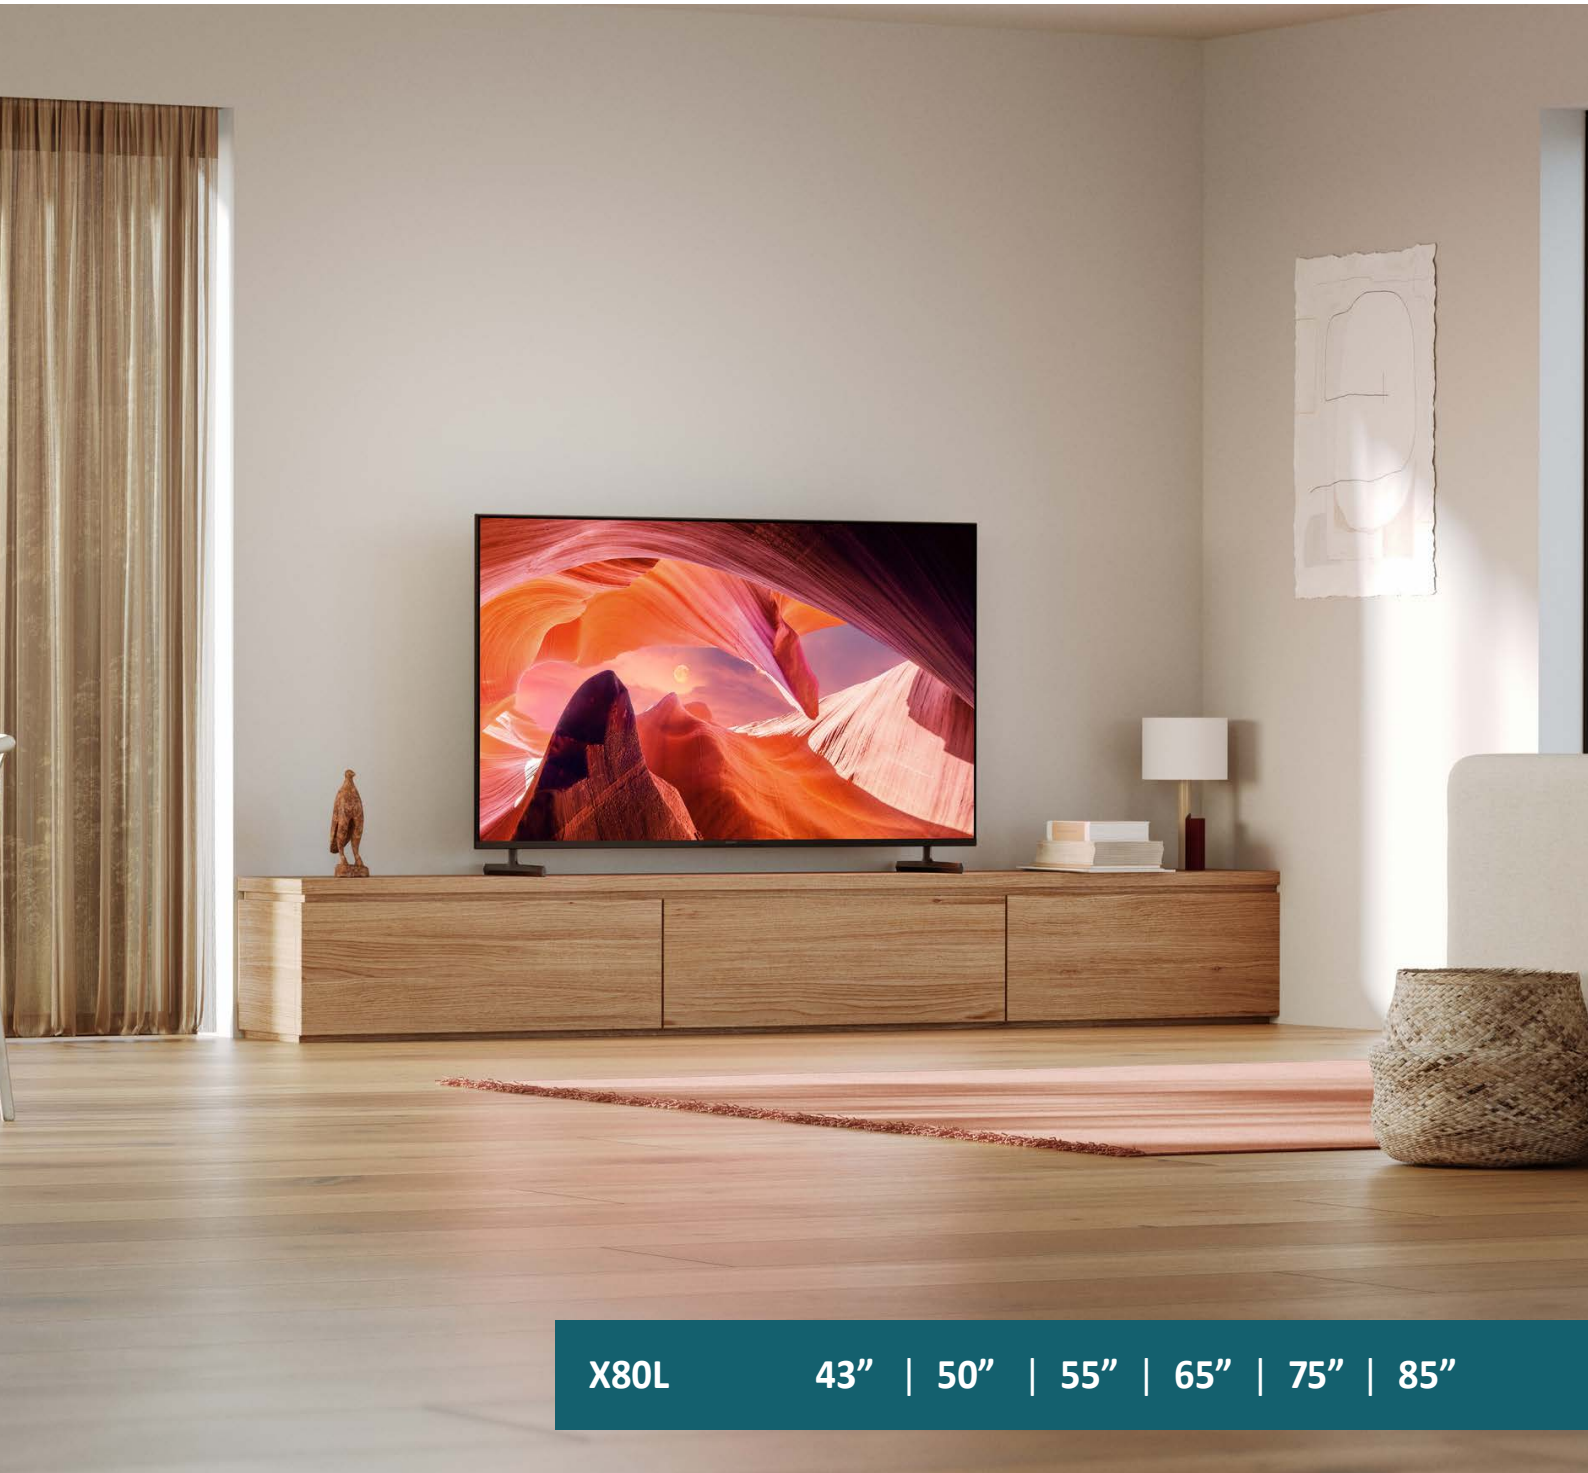

SONY

BRAVIA 4K HDR Ekranlar

X80L

43" | 50" | 55" | 65" | 75" | 85"

BRAVIA

FWD-X80L

BRAVIA | X80L | LED | 4K HDR | Google TV | EKO PAKET | Gömme Yüzey Tasarım

Önemli Avantajlar

Tasarım | Minimalist ve eskimeyen Ekran, her türlü iç mekana uyacak şekilde tasarlanmıştır. Gömme Yüzey Çerçevesi ve şık, minimalist tarzımızla tamamlanan sabit TV standı, odağınızın görüntüde kalmasını sağlar.